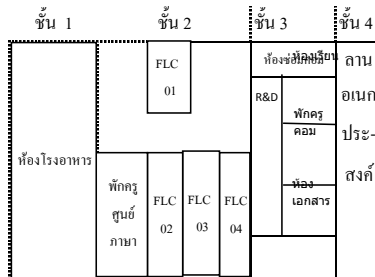

แผนผังวิทยาลัยเทคโนโลยีพงษ์สวัสดิ์

(อาคาร 4)

อาคาร 5 ชั้น				อาคาร 3 ชั้น						
5	4	3	2	1	บันได	3	2	2	1	
ห้องพักครู	สุชา	(เรียน)	สุชา	ห้อง โรงอาหาร คิดแอร์	บันได	(เรียน)	(เรียน)	ห้อง	ห้อง	ห้อง
การท่องเที่ยว	ห้องคอม 9	4305	ห้องคอม 7			(เรียน)	(เรียน)	locker	การ	เก็บอุปกรณ์
4504	4403		4206			4304	4204		ปฏิบัติ	กีฬา
(เรียน)	ห้องพักครู	(เรียน)	งาน			(เรียน)	(เรียน)		สาขา	สนาม
4503	ปฏิบัติ	4306	สารสนเทศ			4303	4203		อาหาร	
	ICT						(ครัวร้อน)			
(เรียน)	ห้องคอม 1	(เรียน)	ธนาคาร			(เรียน)	ห้องปฏิบัติ	locker	ลาน	ฟุตบอล
4502	4402	4307	โรงเรียน			4302	การบัญชี			
			พักครูบัญชี				4202		ออนกประสงค์	
(เรียน)	(เรียน)	(เรียน)	(เรียน)			(เรียน)	ห้องปฏิบัติ		ห้อง	
4501	4401	4308	4201			4301	การบัญชี		ปฏิบัติการ	
							4205		ตลาด	
									M-Learning	

ทาง
เข้า

(อาคาร 5)

1	2	3	4
ห้อง รูคบีตร	ห้อง พัฒนาวินัย	ห้อง ประชุม	ห้อง ใหญ่
พัก ครุภัณฑ์	ห้อง ประชา	ห้อง รองพอ	
ห้อง	สัมพันธ	ห้อง	
ปฏิบัติ DMD	ห้อง	ห้อง	
ห้อง	การเงิน	พอ	
ปฏิบัติการ	ห้อง	ห้อง	
Mac 2	ทะเบียน	ผู้จัดการ	
(เรียน)	สุชา	สุชา	
	เก็บของ	เก็บของ	
MD	บันได		
ห้องคอม 2	ห้องคอม 4	ห้อง Mac	
5101	5201	5301	
ห้องคอม 3	ห้องคอม 5	(เรียน)	ห้อง ควบคุม
5102	5202	5302	
สุชา	ห้องคอม 6	สุชา	5401
	5203		ปฏิบัติธรรม ห้องพระ
		บันได	

ทางเดินสาธารณะ

คลองบางตะนาวศรี

(อาคาร 3)

3	2	1
ห้องคอม 8	ห้อง ปฏิบัติการ (เบเกอร์)	ห้อง โรงอาหาร
(เรียน)	3202	
3301	3201	
พักครูตลาด	ห้องเตรียม สาขาอาหาร	
		บันได

ลานอเนกประสงค์

(อาคาร 1)

ตอ	1104	1103	1102	1101
สโตร์	พักครูอาหาร	ชมรมดนตรี	พยบาล	พัสดุ-ชุดนศ.
ห้องสมุด	บันได		ศูนย์ ประ	บ่ม
อินเตอร์เน็ต	1201		กิจกรรมนศ.	กัน

ทางเดิน

(อาคาร 2)